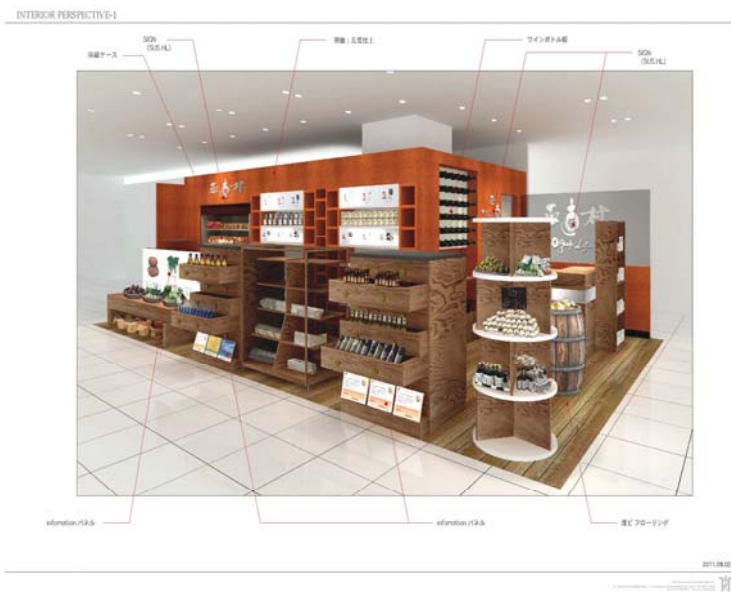

この出店により、「AFC正直村」店舗は 13 店となり、健康食品を販売する「AFCもりや」店舗の 61 店とあわせて、全国有名百貨店を中心に計74店を展開することになります。今回の合併より、競争力のある商品の開発及びサービスの強化を進めるとともに、「AFC正直村」と「AFCもりや」の融合店舗や、AFCブランドを専門的に販売する店舗の出店構想もあり、積極的に出店を進め、中長期的には100店の出店を目指してまいります。

■新規店概要■

出店場所	株式会社遠鉄百貨店 地下1階食料品・食料品催場 (本館B1 中央エスカレーター横、新館連絡通路(11月オープン)正面)
所在地	静岡県浜松市中区砂山町 320-2
オープン予定日	平成 23 年 9 月 7 日
営業時間	10:00~19:30

正直村 店舗陳列イメージ

遠鉄百貨店

看板ロゴ

株式会社エーエフシー 東京支店百貨店営業部

〒107-0052 東京都港区赤坂 2 丁目 17-55 AFC-HD 東京赤坂ビル