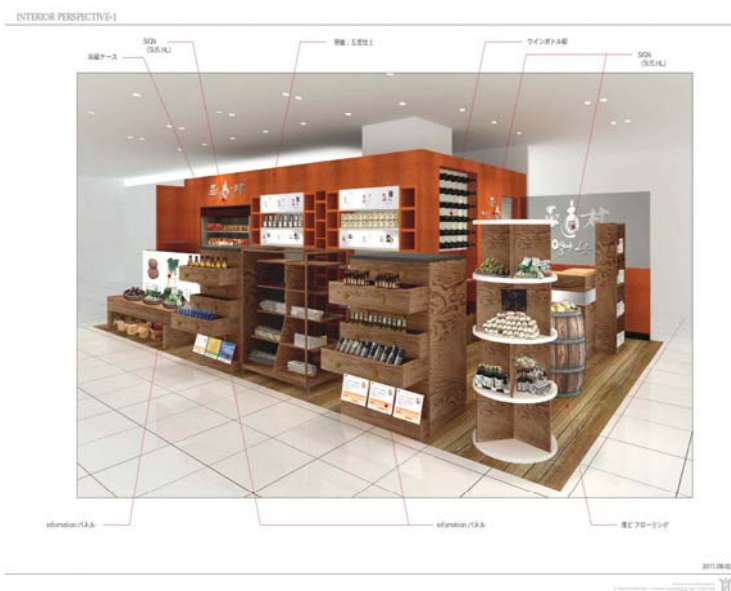

この出店により、「AFC正直村」店舗は 13 店となり、健康食品を販売する「AFCもりや」店舗の 61 店とあわせて、全国有名百貨店を中心に計74店を展開することになります。今回の合併より、競争力のある商品の開発及びサービスの強化を進めるとともに、「AFC正直村」と「AFCもりや」の融合店舗や、AFCブランドを専門的に販売する店舗の出店構想もあり、積極的に出店を進め、中長期的には100店の出店を目指してまいります。

■新規店概要■

出店場所	株式会社遠鉄百貨店 地下1階食料品・食料品催場 (本館B1 中央エスカレーター横、新館連絡通路(11月オープン)正面)
所在地	静岡県浜松市中区砂山町 320-2
オープン予定日	平成 23 年 9 月 7 日
営業時間	10:00~19:30

正直村 店舗陳列イメージ

遠鉄百貨店

看板ロゴ

株式会社エーエフシー 東京支店百貨店営業部

〒107-0052 東京都港区赤坂 2 丁目 17-55 AFC-HD 東京赤坂ビル